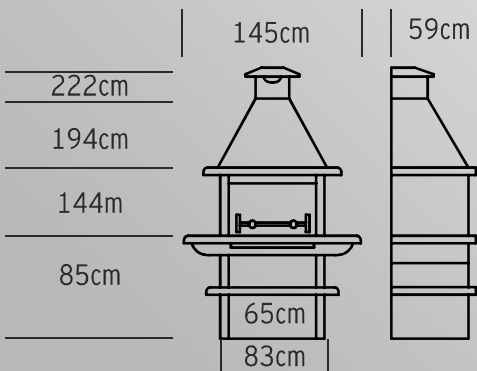

## Dimensões

# AV1700F

Dimensões

Características

550 Kg

Garantia

Grelha

# AV321F

Dimensões

Características

**kg**  
620 Kg

**2**  
ANOS  
Garantia

**60**  
Grelha