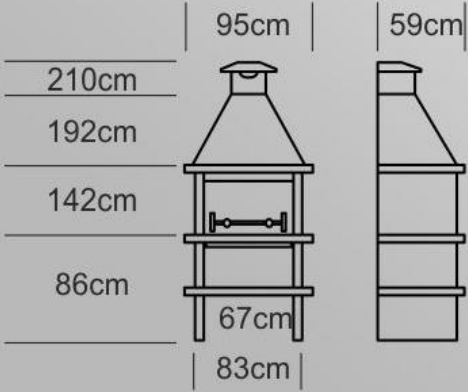

Dimensions

Caractéristiques

500 Kg

Garantie

Grilloir