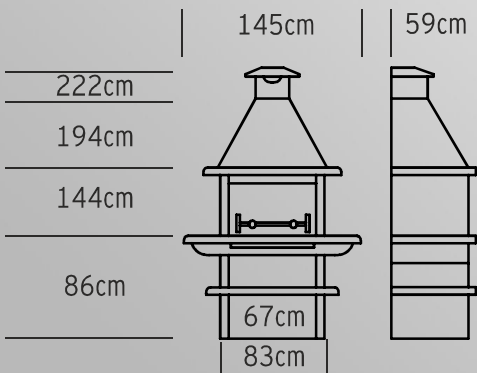

## Dimensões

# AV314F

Dimensões

Características

620 Kg

2 ANOS  
Garantia

60  
Grelha