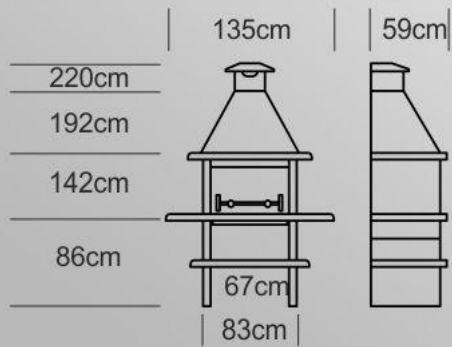

### Dimensões

## Dimensions

## Caractéristiques

555 Kg

Garantie

Grilloir

Barbecue

### Dimensions