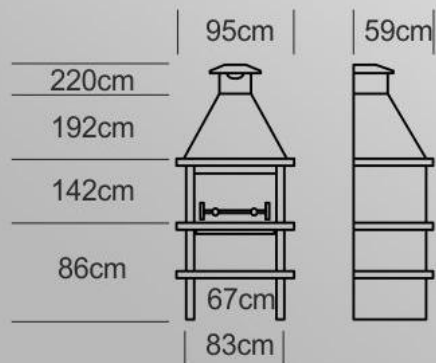

## Dimensions

### Dimensions

### Caractéristiques

650 Kg

Garantie

Grilloir

Barbecue

AV1810F

Dimensions

Caractéristiques