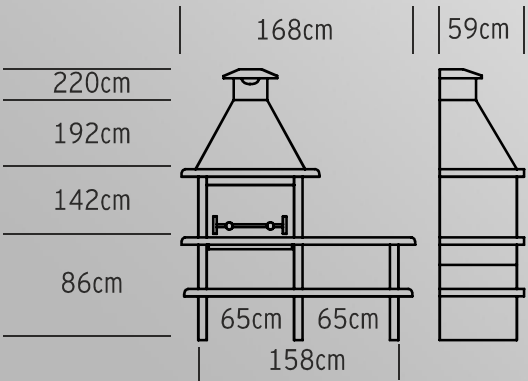

Dimensões

Características

720 Kg
765 Kg
(325P)

Garantia

Grelha

Barbecue Brique Fixe en Kit | Spanish Brick BBQ | Barbacoas de Obra para Jardin

Barbecue Brique Beton | Grill Brick Outdoor | Barbacoas para Jardin