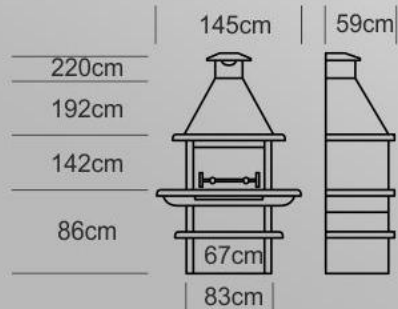

### Dimensões

Barbecue

AV1110F

Barbacoas de Obra

Dimensions

Caractéristiques

impexfire

Barbecue

AV1010F

Dimensions

Caractéristiques

Barbecue

## Dimensions