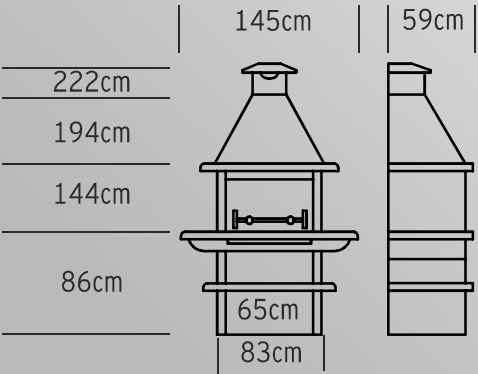

Dimensões

Características

kg
620 Kg

2
ANOS
Garantia

60
Grelha