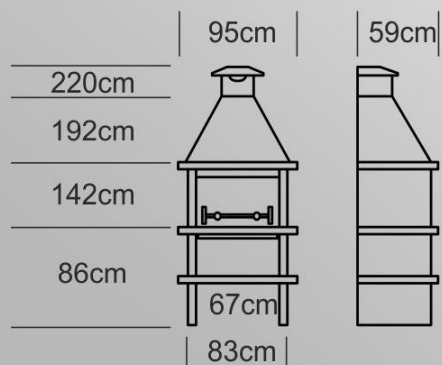

Dimensions

Caractéristiques

540 Kg

2 ANS Garantie

60 Grilloir

Barbecue en Brique Jardin | Refractory Brick Barbecue | Barbacoas Portuguesas Obra