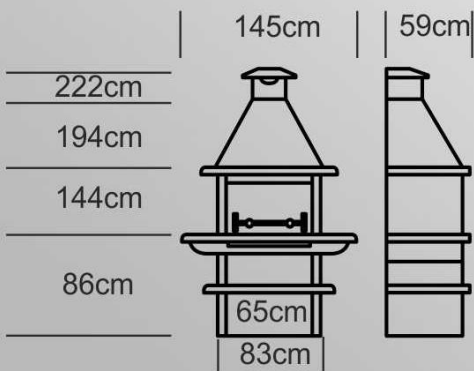

## Dimensions

### Dimensions

# AV1100F

Dimensions

Caractéristiques

 655 Kg	 2 ANS Garantie	 60 Grilloir
------------	-----------------------	--------------------

Barbecue