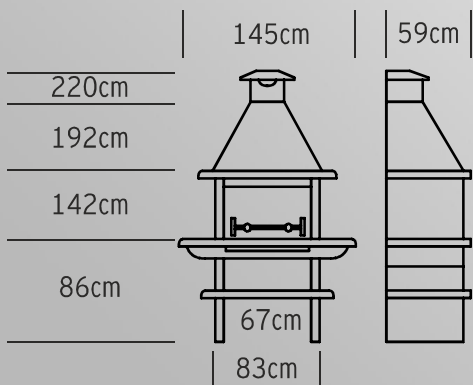

620 Kg

2 ANOS
Garantia

60
Grelha