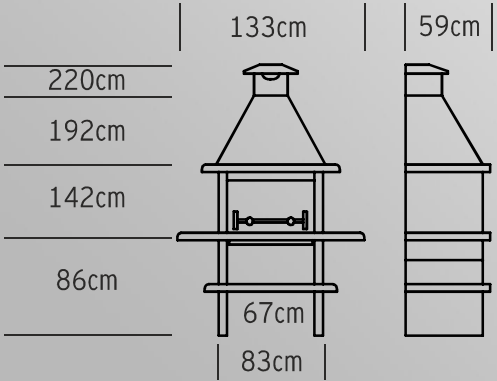

550 Kg

2 ANOS
Garantia

60
Grelha