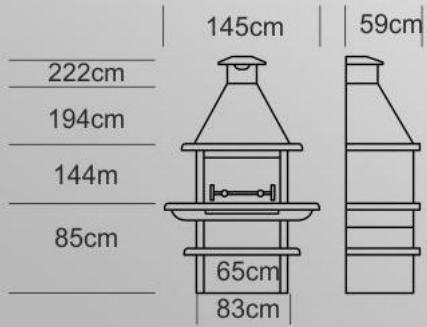

## Dimensions

### Dimensions

Dimensions

Caractéristiques

500 Kg

Garantie

Grilloir

Barbecue