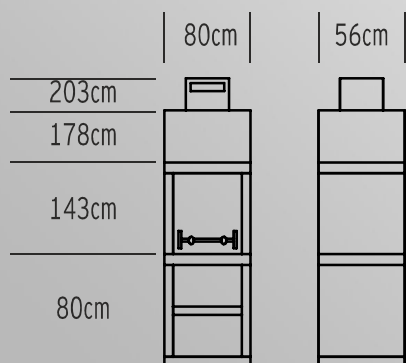

Dimensões

625 Kg

2 ANOS

Garantia

60

Grelha

Preto

Castanho

Castanho

AV20M

Dimensões

| | | |
|-------|------|------|
| | 80cm | 56cm |
| 200cm | | |
| 170cm | | |
| 135cm | | |
| 80cm | | |

620 Kg

Garantia

Grelha

Preto

Castanho

AV25M

Dimensões

Características

760 Kg

2 ANOS
Garantia

80
Grelha

Preto