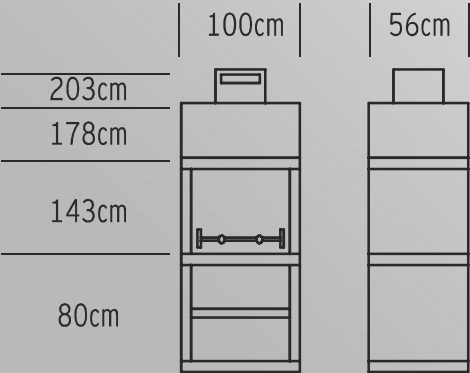

760 Kg

2 ANOS
Garantia

80
Grelha

Preto

Castanho