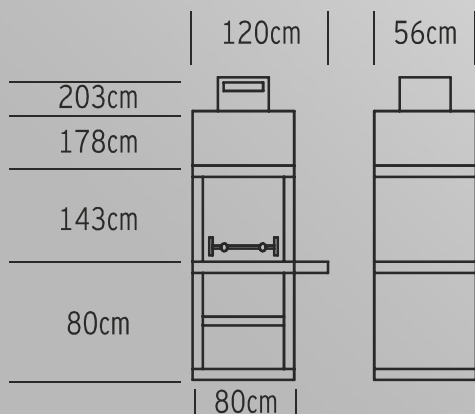

668 Kg

Garantia

Grelha

Preto

Castanho