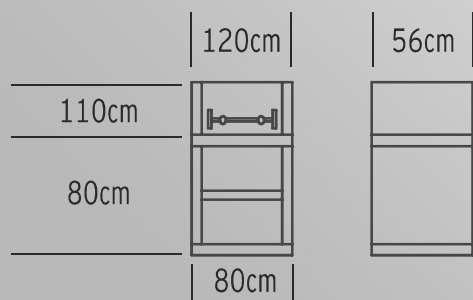

Características

420 Kg

2 ANOS
Garantia

60
Grelha

Preto

Castanho

Barbecue Moderne Fixe | Modern Cast Stone Barbecue | Barbacoas de Obra Modernas