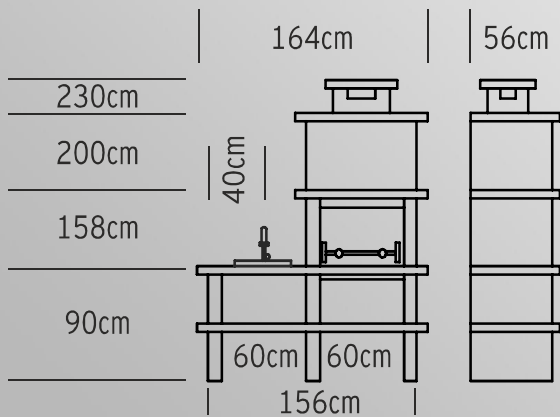

Dimensões

Características

Barbecue en Reconstituee avec Evier | Outdoor Cast Stone Barbecue | Oferta de barbecoa de Piedra

PR4030

Barbecue en Reconstituee | Masonry Outdoor Barbecue | Barbacoas de Piedra Terraza