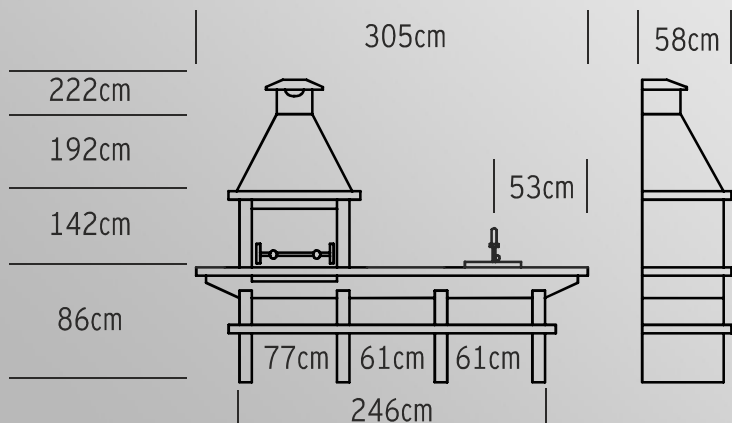

Dimensões

Características

1110 Kg

2 ANOS
Garantia

75
Grelha

Forno

Pio

Castanho

Cinzento