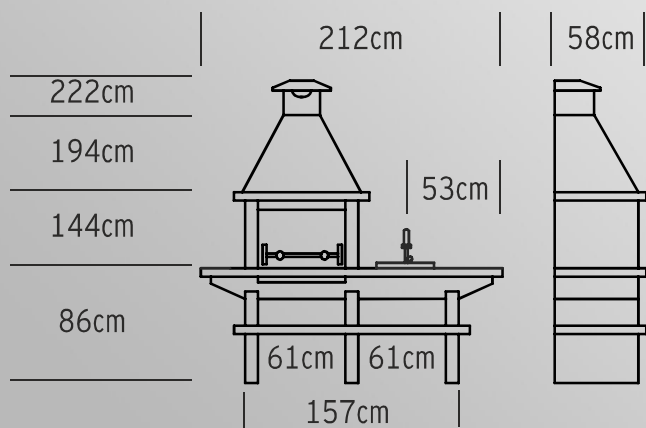

Cinzento

Barbecue Pierre Jardin | Cheap Stone Barbecue | Catalogo Barbacoas de Piedra

AV350F

Dimensões

Características

870 Kg

2 ANOS
Garantia

60
Grelha

Pio

Castanho

Cinzento

AV370F

Dimensões

Características

915 Kg

Garantia