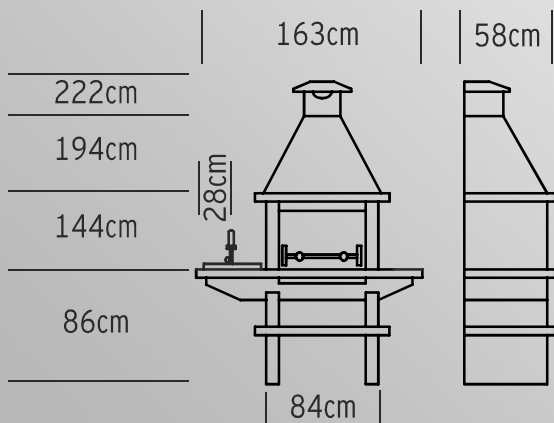

AV360F

Dimensões

Características

700 Kg

2 ANOS
Garantia

60
Grelha

Pio

Castanho