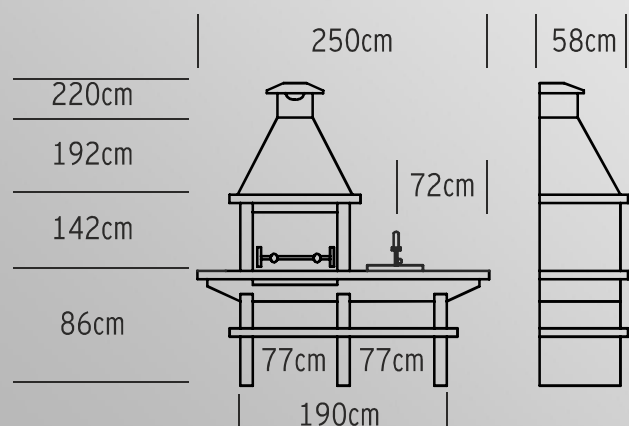

Pio

Castanho

Cinzento

AV370F

Dimensões

Características

915 Kg

Garantia