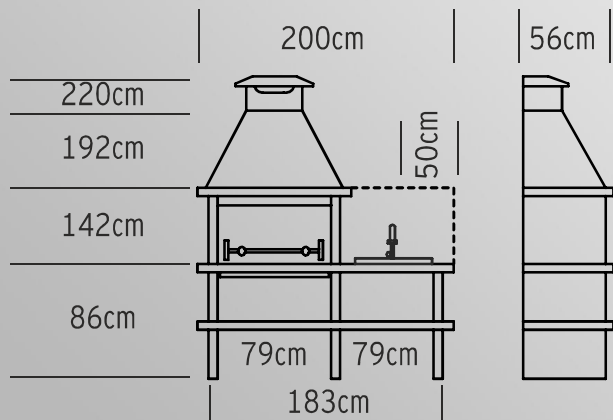

AV150RE

AV150R

Dimensões

Características

700 Kg
770 Kg

Garantia

Grelha

Pio