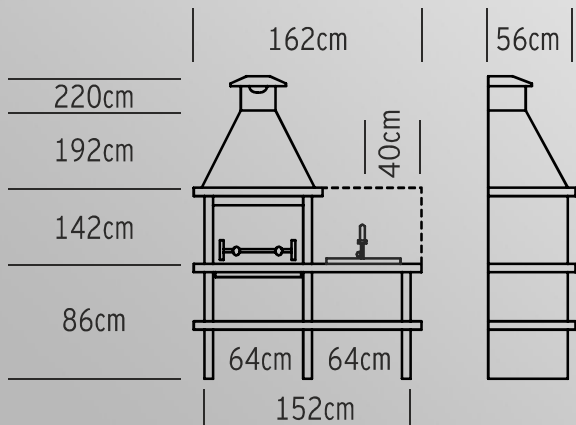

AV145R

Dimensões

Características

685 Kg
735 Kg

2 ANOS
Garantia

60
Grelha

Pio

Bege