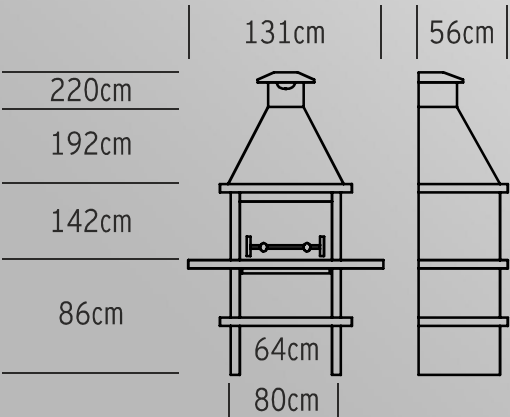

AV110R

Dimensões

Características

505 Kg

2 ANOS
Garantia

60
Grelha

Bege

Castanho

AV115R

Dimensões

Características

530 Kg

2 ANOS
Garantia

60
Grelha

Bege

Castanho

Solde Barbecue en Pierre | Cast Stone BBQ | Barbacoas de Piedra muy Barata

AV120R

Dimensões

Características

540 Kg

Garantia

Grelha

Bege

Castanho

Barbecue en Beton pas Cher | BBQ in Cast Stone | Barbacoas de Piedra Barata Portugal

AV125R

Dimensões

Características

560 Kg

2 ANOS
Garantia

75
Grelha