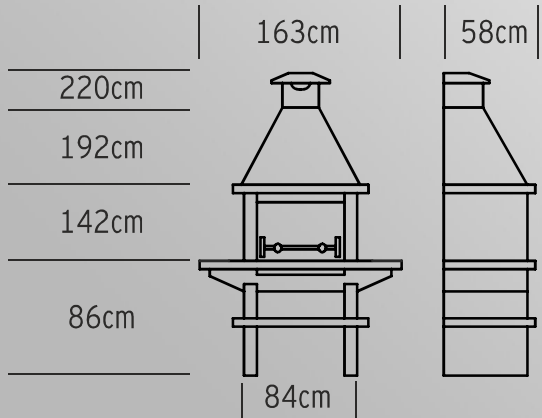

Dimensões

Características

kg
715 Kg

2
ANOS
Garantia

75
Grelha

Castanho

Cinzentu