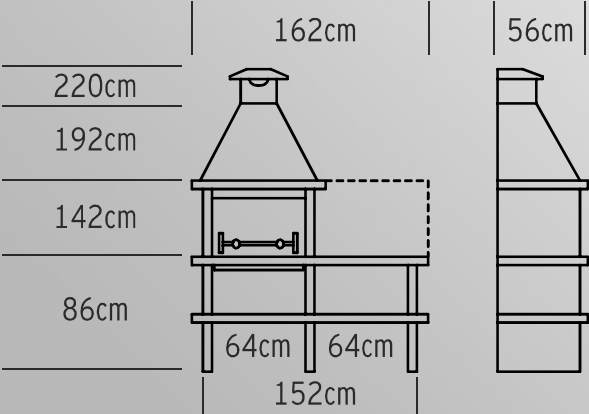

Bege

Castanho

Barbecue pas Cher en Dur | Cast Stone Barbecue design | Barbacoas de Portugal

AV140R

Dimensões

Características

650 Kg

Garantia