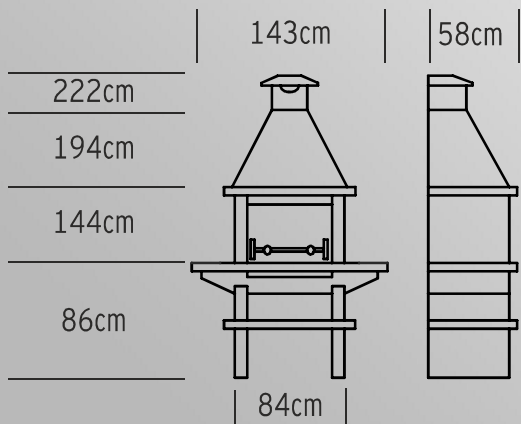

Dimensões

Características

680 Kg

2 ANOS
Garantia

60
Grelha

Castanho

Cinzento

Barbecue en Pierre Pour Votre Jardin AV310F | Barbecue Stone For Sale AV310F | Barbacoa de Piedra para Jardin AV310F