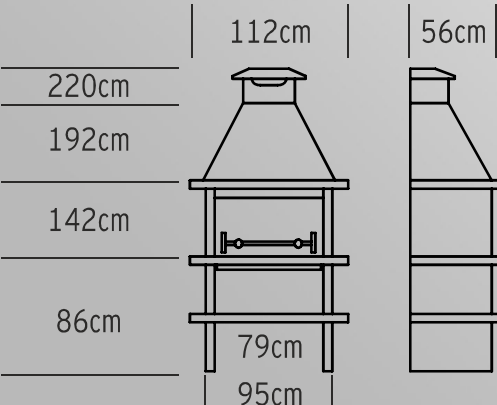

AV115R

Dimensões

Características

530 Kg

2 ANOS
Garantia

60
Grelha

Bege

Castanho

Solde Barbecue en Pierre | Cast Stone BBQ | Barbacoas de Piedra muy Barata

AV120R

Dimensões

Características

540 Kg

Garantia

Grelha

Bege

Castanho

Barbecue en Beton pas Cher | BBQ in Cast Stone | Barbacoas de Piedra Barata Portugal

AV125R

Dimensões

Características

560 Kg

2 ANOS
Garantia

75
Grelha

Bege

Castanho

Barbecue pas Cher en Dur | Cast Stone Barbecue design | Barbacoas de Portugal

AV140R

Dimensões

Características

650 Kg

Garantia