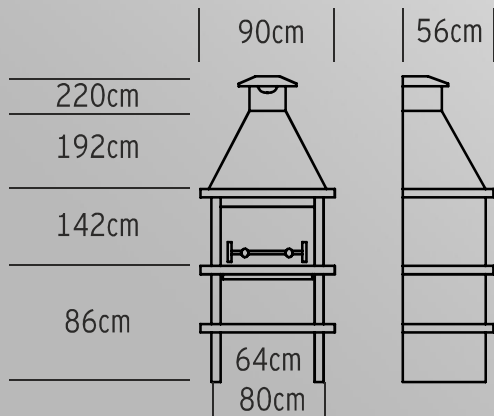

Dimensões

Características

300 Kg

Garantia

Grelha

Bege

Castanho

Barbecue en Dur pas cher | Cheap Cast Stone Barbecue | Barbacoas de Piedra barata

AV110R

Dimensões

Características

505 Kg

2 ANOS
Garantia

60
Grelha

Bege

Castanho

AV115R

Dimensões

Características

530 Kg

2 ANOS
Garantia

60
Grelha

Bege

Castanho