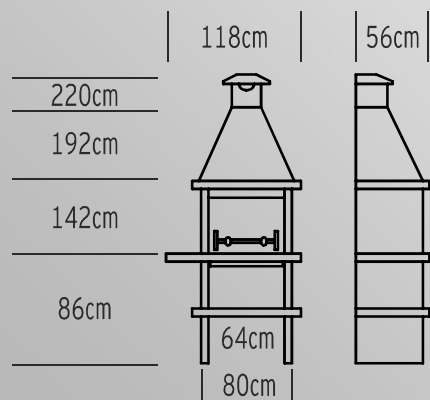

Dimensões

Características

300 Kg

Garantia

Grelha

Bege

Castanho

Barbecue en Dur pas cher | Cheap Cast Stone Barbecue | Barbacoas de Piedra barata

AV110R

Dimensões

Características

505 Kg

2 ANOS
Garantia

60
Grelha

Bege

Castanho

AV115R

Dimensões

Características

530 Kg

2 ANOS
Garantia

60
Grelha

Bege

Castanho

Castanho

Barbecue en Beton pas Cher | BBQ in Cast Stone | Barbacoas de Piedra Barata Portugal

AV125R

Dimensões

Características

560 Kg

2 ANOS
Garantia

75
Grelha