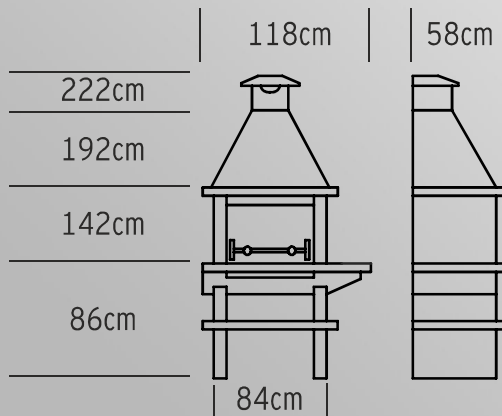

Dimensões

Características

650 Kg

Garantia

Grelha

Castanho

Cinzento

Barbecue Jardin Pierre | Portuguese Cast Stone BBQ | Barbacoas de Jardim