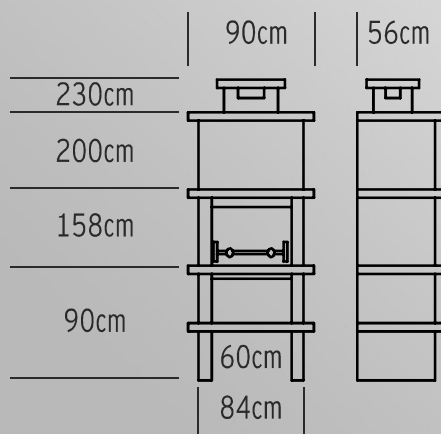

AV260F

Dimensões