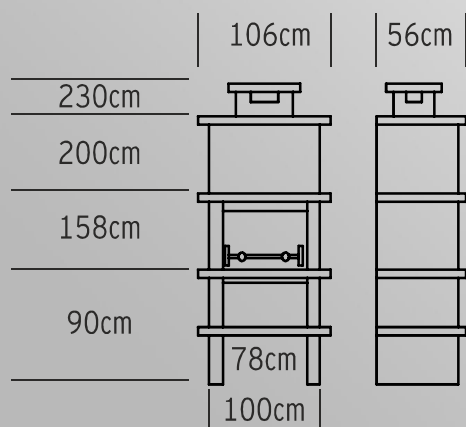

Barbecue en Pierre Fixe | Masonry Charcoal Barbecue | Barbacoas Prefabricadas de Piedra

impexfire

AV265F

Dimensões

Características

803 Kg

Garantia

Grelha