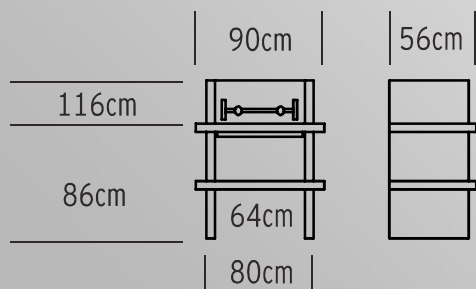

Dimensões

Características

300 Kg

Garantia

Grelha

Bege

Castanho

Barbecue en Dur pas cher | Cheap Cast Stone Barbecue | Barbacoas de Piedra barata

AV110R

Dimensões

Características

505 Kg

2 ANOS
Garantia

60
Grelha

Bege

Castanho