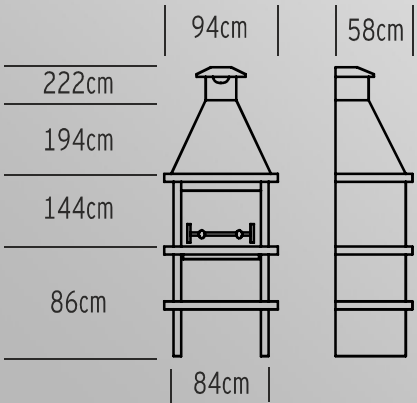

Bege

Castanho

Barbecue pas Cher en Dur | Cast Stone Barbecue design | Barbacoas de Portugal

AV140R

Dimensões

Características

650 Kg

Garantia

Grelha

Forno Opcional

Bege

Castanho

AV330F

Dimensões

Características

610 Kg